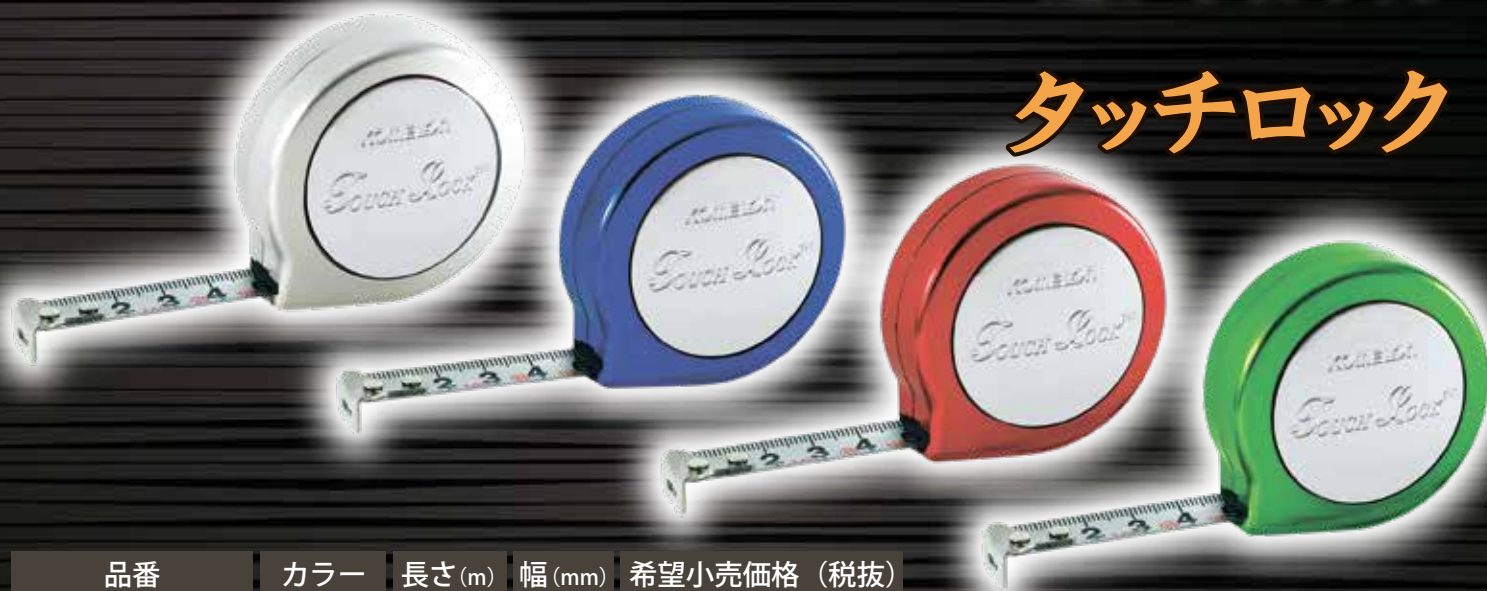

## タッチロック

品番	カラー	長さ(m)	幅(mm)	希望小売価格 (税抜)
KMC-60T-35-13-S	シルバー	3.5	13	¥1,100
KMC-60T-35-13-B	ブルー	3.5	13	¥1,100
KMC-60T-35-13-R	レッド	3.5	13	¥1,100
KMC-60T-35-13-G	グリーン	3.5	13	¥1,100

### POINT 01

中央を抑えるとロックがかかる  
「タッチロック」採用