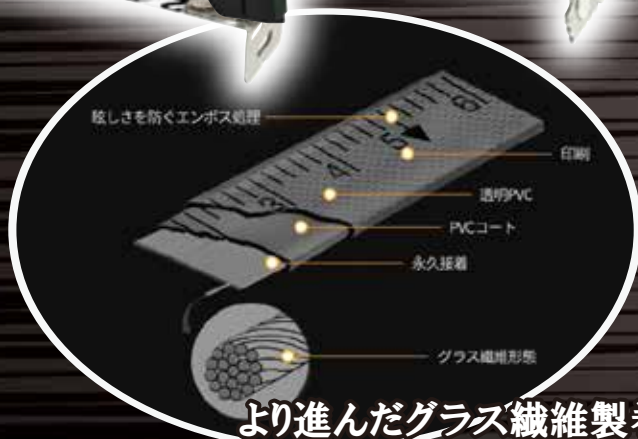

KOMELON® 革新的技術

JIS 1級取得の目盛精度

両面目盛の技術

世界初のマグネット爪

セルフロック機能

より進んだガラス繊維製巻尺

一人でも楽に測定できる強力マグネット爪と両面目盛

マグジャケット

品番	長さ(m)	幅(mm)	定価(税抜)
KMC-31RM-55-19	5.5	19	¥1,400
KMC-31RM-55-25	5.5	25	¥1,800
KMC-31RM-75-25	7.5	25	¥2,100

マグジャケットクローム

クロームメッキ仕上げ

品番	長さ(m)	幅(mm)	定価(税抜)
KMC-31CM-55-25	5.5	25	¥1,900
※ KMC-31CML-55-25	5.5	25	¥2,400

※ベルトホルダー付き

マグジャケットII

品番	長さ(m)	幅(mm)	定価(税抜)
KMC-31NJB-55-25	5.5	25	¥2,800

テープを引き出したら止まる、オートストップの先駆者

セルフロック

品番	長さ(m)	幅(mm)	定価(税抜)
KMC-36-35-16	3.5	16	¥800
KMC-36-55-19	5.5	19	¥1,350

セルフロッククローム

クロームメッキ仕上げ