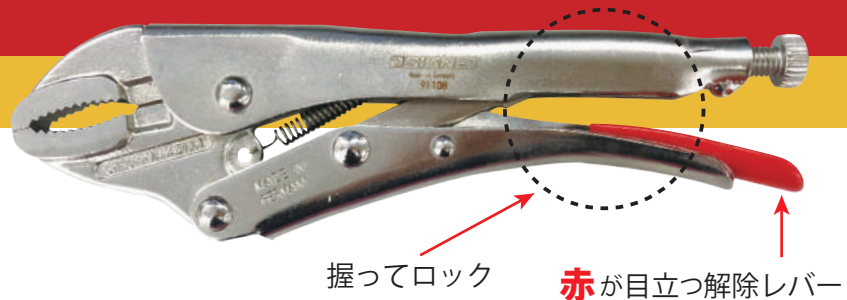

SG デジタルアルコールテスター DT051

¥3,600 (税込価格 ¥3,960)

- センサー：半導体式高感度アルコールセンサー ●測定範囲：0.00～0.95mg/ℓ BRAC
- 測定精度：0.05mg/ℓ BRAC ●電源：単4電池2本/アルコールテスト用、LR44ボタン電池1個/時計用
- 起動時間：約10秒(環境により変化します) ●検知時間：3～5秒 ●サイズ：100×37×17mm
- 材質：本体/ABS樹脂、ストラップ/ナイロン

※本機の測定で酒気帯び運転の法律基準値を下回っても、飲酒後は絶対に車両を運転しないでください。
※電池は付属しません。

ガッチリつかんで離さない!
ドイツ製 グリッププライヤー

品番 91108

スタンダード グリッププライヤー 180mm

¥4,800 (税込価格 ¥5,280)

●質量：320g ●原産国：ドイツ

口の開き

0～20
mm