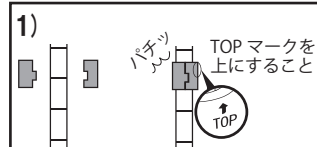

### ポイント 1

約 2.5cm 間隔で  
好みの高さ  
調整できます！

#### 【固定パーツの取り付け方】

※必ず左右同じ高さにしてください

固定したい高さの線の上あたりに  
固定パーツを取り付けます