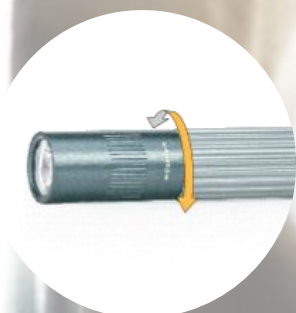

# Q1 r

suprabeam®  
DENMARK

充電式LEDペンライト

501.5005

- サイズ(mm):144×φ15
- 質量(g):48

税込 **9,680円**  
(本体価格:8,800円)

## ハイパーフォーカス

ツイストすることで20° から70° まで照射角度を調整できます。ぶつかった拍子に角度がずれることもありません。

## USB-C充電ポート

端子の上下を問わず充電ポートに差し込めるUSB Type-Cを搭載。1.5時間で100%充電可能です。

# 550 Lumens

Li-Po

20° - 70°

100m

48g

Max:1h  
Dim/Low:50h

6-125lm