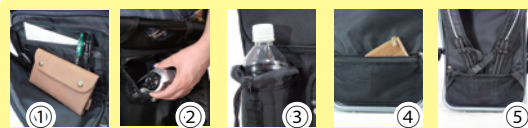

## 座れるリュック

軽くて容量たっぷりのリュックがイスに変身！ ※イスは取り外せませす  
散歩、スポーツ観戦、アウトドア、旅行、釣りなど大活躍！

耐荷重 **100KG**

軽量 **1.6KG**

- サイズ (mm)  
イスの使用時：H450xW360xD310  
イスを外した状態のバッグ：  
H420xW280xD220
- 材質：本体 / ポリエステル  
フレーム / アルミ合金
- 容量 (l)：25
- カラー：ブラック

メイン収納以外にもたくさんのポケット

- ①SIGNET ロゴの入った外側ファスナーポケットは筆記具など小物を入れるのに便利
- ②カメラをすぐに取り出せる懸垂式ポケット
- ③ドリンクホルダー (保温・保冷機能付き)
- ④背面ポケットは背中に密着するので、貴重品を入れるのに安心
- ⑤ショルダーベルト：反射テープ付きで夜道も安心

チェアリュック **ispack**

品番 **98130**    ¥26,400 (税込価格)  
¥24,000 (税抜価格)

## ひんやりマスク&ネックタイ

裏地のアルミ製の“クールドット”が冷たくて気持ちいい！

カラー：ネイビー

カラー：ネイビー

マスクおもて

マスクうら

ネックタイおもて

ネックタイうら

## 自然に真っすぐな姿勢に

テコの原理で腰が押し上げられることで美しい姿勢を維持します

スリム

ブルー

グレー

ワイド

グレー

体重がかかると腰が押されて支えられます。