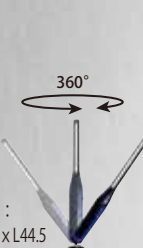

60 - 700 ルーメン

サイズ (mm) : H46 x W66.5 x L397  
リチウムイオン 3.7V 2600mAh

**WL3006**

¥ 10,010 (税込)

無段階調整スイッチ 360°調整ハンドル / 底面にマグネット

60 - 700 ルーメン

サイズ (mm) : H384 x W40 x L44.5  
リチウムイオン 3.7V 2600mAh

**WL3020**

¥ 6,567 (税込)

正面・トップライトの2光源タイプ 背面にマグネット

120 ルーメン

サイズ (mm) : H170 x W21.5 x L26.3  
リチウムイオン 3.7V 750mAh

**PL012**

¥ 3,168 (税込)

360°調整ハンドル 底面にマグネット / 内蔵フック

100 / 300 ルーメン

サイズ (mm) : H160 x W60 x L37  
リチウムイオン 3.7V 1500mAh

**WL6011**

¥ 5,060 (税込)

180°調整ハンドル 底面と背面にマグネット

400ルーメン

サイズ (mm) : H255 x W55.5 x L45  
リチウムイオン 3.7V 2600mAh

**WL3015**

¥ 7,843 (税込)