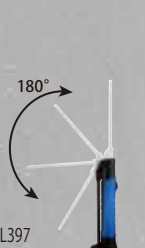

三脚対応 マークモデル専用

**TD02**  
¥ 8,580 (税込)

2段階明るさ / 120°調整ハンドル 底面にマグネット

260 / 620 ルーメン

サイズ (mm) : H340 x W41.5 x L61  
リチウムイオン 3.7V 2600mAh

**WL3001**

¥ 9,361 (税込)

無段階調整スイッチ 60-700ルーメン 発光部が180°水平方向に回転可能

60 - 700 ルーメン

サイズ (mm) : H46 x W66.5 x L397  
リチウムイオン 3.7V 2600mAh

**WL3006**

¥ 10,010 (税込)

無段階調整スイッチ 360°調整ハンドル / 底面にマグネット

60 - 700 ルーメン

サイズ (mm) : H384 x W40 x L44.5  
リチウムイオン 3.7V 2600mAh

**WL3020**

¥ 6,567 (税込)

正面・トップライトの2光源タイプ 背面にマグネット

120 ルーメン

サイズ (mm) : H170 x W21.5 x L26.3  
リチウムイオン 3.7V 750mAh

**PL012**

¥ 3,168 (税込)

360°調整ハンドル 底面にマグネット / 内蔵フック

100 / 300 ルーメン