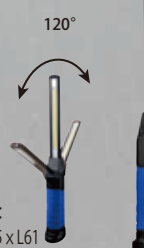

¥ 23,870 (税込)

4300ルーメン

サイズ (mm) : H266 x W236.6 x L59  
リチウムイオン 11.1V 5200mAh

**WL4020**

¥ 29,348 (税込)

三脚対応 マークモデル専用

**MAG01**  
¥ 1,903 (税込)

**TD01**  
¥ 7,040 (税込)

三脚対応 マークモデル専用

**TD02**  
¥ 8,580 (税込)

2段階明るさ / 120°調整ハンドル 底面にマグネット

260 / 620 ルーメン

サイズ (mm) : H340 x W41.5 x L61  
リチウムイオン 3.7V 2600mAh

**WL3001**

¥ 9,361 (税込)

無段階調整スイッチ 60-700ルーメン 発光部が180°水平方向に回転可能

60 - 700 ルーメン

サイズ (mm) : H46 x W66.5 x L397  
リチウムイオン 3.7V 2600mAh

**WL3006**

¥ 10,010 (税込)

無段階調整スイッチ 360°調整ハンドル / 底面にマグネット

60 - 700 ルーメン

サイズ (mm) : H384 x W40 x L44.5  
リチウムイオン 3.7V 2600mAh

**WL3020**

¥ 6,567 (税込)

正面・トップライトの2光源タイプ 背面にマグネット

120 ルーメン

サイズ (mm) : H170 x W21.5 x L26.3  
リチウムイオン 3.7V 750mAh

**PL012**

¥ 3,168 (税込)

360°調整ハンドル 底面にマグネット / 内蔵フック

100 / 300 ルーメン