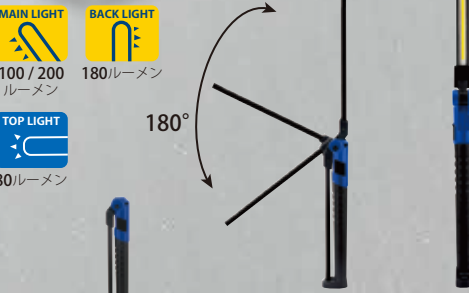

**WL6016**

サイズ (mm) : H93.5 x W80 x L35.5  
リチウムイオン 3.7V 2600mAh

¥ 7,084 (税込)

1400ルーメン (120°) 450ルーメン (20°)

**WL6017**

サイズ (mm) : H116 x W101 x L41.5  
リチウムイオン 3.7V 5200mAh

¥ 10,879 (税込)

- 正面・背面・トップライトの3光源タイプ
- 180° 調整ハンドル
- 側面にマグネット

MAIN LIGHT 100 / 200 ルーメン  
BACK LIGHT 180 ルーメン  
TOP LIGHT 80 ルーメン

**WL3110**

サイズ (mm) : H30 x W17 x L307  
リチウムイオン 3.7V 700mAh

¥ 5,819 (税込)

- 4段階明るさ
- 180° 水平回転可能
- 135° 垂直回転可能

**Flywork**

MAIN LIGHT 750 / 1500 / 3000 / 4500 ルーメン