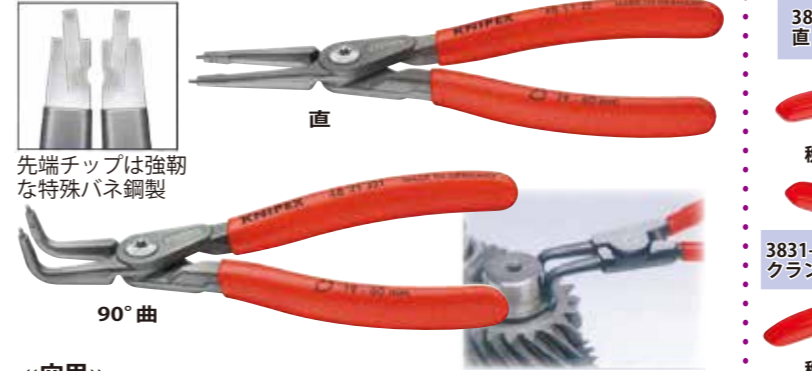

スナップリングプライヤー

「穴用」

品番	サイズ(mm)	対応内径(φmm)	先端形状	税抜定価
4811-J1	140	12-25	直	¥3,500
4811-J2	180	19-60	直	¥3,650
4811-J3	225	40-100	直	¥4,150
4821-J11	130	12-25	90°曲	¥3,850
4821-J21	165	19-60	90°曲	¥3,950
4821-J31	210	40-100	90°曲	¥4,350

「軸用」

品番	サイズ(mm)	対応シャフト径(φmm)	先端形状	税抜定価
4911-A1	140	10-25	直	¥3,700
4911-A2	180	19-60	直	¥4,150
4911-A3	225	40-100	直	¥4,450
4921-A11	130	10-25	90°曲	¥4,150
4921-A21	165	19-60	90°曲	¥4,450
4921-A31	210	40-100	90°曲	¥4,900