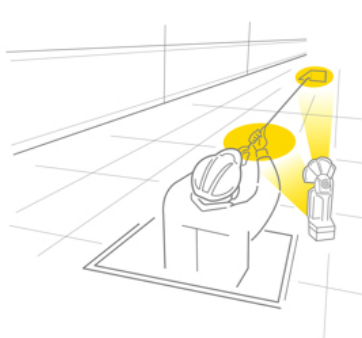

また、左右180度、上下110度に首振りできるライトヘッド部と無段階調光機能により、狙った場所を適切な光量で、ピンポイントに照射することが可能です。天井裏の通線作業の確認など電気工事従事者の作業や、工場などの点検・確認作業、災害などの非常時の使用など幅広いシーンで活躍します。

肩掛けベルトも標準同梱し、現場の搬入・撤収時に両手がふさがるシーンでの使用も可能です。その他、スマートフォンなどの充電が可能なUSB端子や、電池切れの不安を解消する残量表示機能など、工事現場だけでなく災害時や非常時にも役立つ機能を搭載します。

また、内蔵ファンによる冷却で大光量とヘッド部の小型化を両立し、持ち運びしやすい重量(約880 g)を実現しました。

■既設照明では光の届きにくい
天井部の配線工事の事前確認に

■天井裏の電気配線や
LANケーブルの通線作業の確認

■「軽く・明るく」を実現した技術

【内蔵ファンによる冷却で大光量1,500lmと
ヘッド部の小型化を両立】

【大光量を実現したリフレクター設計】

1,500 lmのスポット光に加え、500 lmのワイド光も搭載しているため、遠方だけでなく手元や足元など作業者周辺も明るく照らすことが可能です。スポット光とワイド光を組み合わせれば、搬入時に手がふさがった状態での前方・足元の安全確認や照明設置前や電源のない現場で照明代わりに使用することが可能です。手元での多様な作業にはワイド光だけを使用することで電池の消耗を抑えつつ作業を行うことができます。現場のさまざまな作業環境に対応します。

【スポット光+ワイド光】
搬入時、手がふさがった状態での
前方・足元の安全確認に

【スポット光】
対象物との距離に合わせて白飛びしない
最適な明るさに調光可能

【スポット光+ワイド光】

照明設置前や電源のない現場での照明がわりに

【ワイド光】

電池の消耗を抑えつつ、手元での多様な作業に

2. 上下左右の首振りと無段階調光により、狙った場所に照射可能

上方90°、下方20°、左右各90°の上下左右無段階調整の首振りに対応。照射先を自在に狙うことが可能です。明るさ調整ダイヤルで無段階調光も可能で、対象との距離に応じた最適な明るさに簡単に合わせることができます。