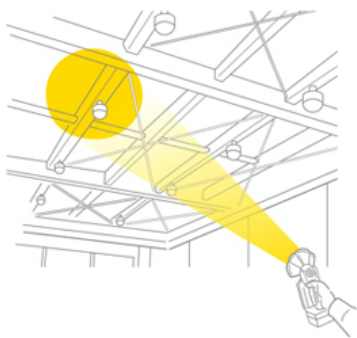

また、左右180度、上下110度に首振りできるライトヘッド部と無段階調光機能により、狙った場所を適切な光量で、ピンポイントに照射することが可能です。天井裏の通線作業の確認など電気工事従事者の作業や、工場などの点検・確認作業、災害などの非常時の使用など幅広いシーンで活躍します。

肩掛けベルトも標準同梱し、現場の搬入・撤収時に両手がふさがるシーンでの使用も可能です。その他、スマートフォンなどの充電が可能なUSB端子や、電池切れの不安を解消する残量表示機能など、工事現場だけでなく災害時や非常時にも役立つ機能を搭載します。

また、内蔵ファンによる冷却で大光量とヘッド部の小型化を両立し、持ち運びしやすい重量(約880 g)を実現しました。

■既設照明では光の届きにくい
天井部の配線工事の事前確認に

■天井裏の電気配線や
LANケーブルの通線作業の確認

■「軽く・明るく」を実現した技術

【内蔵ファンによる冷却で大光量1,500lmと
ヘッド部の小型化を両立】

【大光量を実現したリフレクター設計】

1,500 lmのスポット光に加え、500 lmのワイド光も搭載しているため、遠方だけでなく手元や足元など作業者周辺も明るく照らすことが可能です。スポット光とワイド光を組み合わせれば、搬入時に手がふさがった状態での前方・足元の安全確認や照明設置前や電源のない現場で照明代わりに使用することが可能です。手元での多様な作業にはワイド光だけを使用することで電池の消耗を抑えつつ作業を行うことができます。現場のさまざまな作業環境に対応します。

【スポット光+ワイド光】
搬入時、手がふさがった状態での
前方・足元の安全確認に

【スポット光】
対象物との距離に合わせて白飛びしない
最適な明るさに調光可能

【スポット光+ワイド光】

照明設置前や電源のない現場での照明がわりに

【ワイド光】

電池の消耗を抑えつつ、手元での多様な作業に

2. 上下左右の首振りと無段階調光により、狙った場所に照射可能

上方90°、下方20°、左右各90°の上下左右無段階調整の首振りに対応。照射先を自在に狙うことが可能です。明るさ調整ダイヤルで無段階調光も可能で、対象との距離に応じた最適な明るさに簡単に合わせることができます。