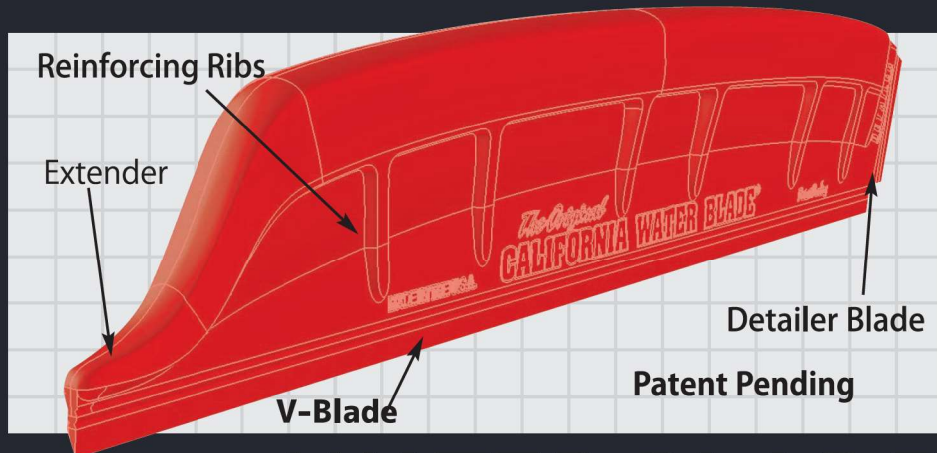

IMPROVED!

The Original
California
Jelly
BLADE®

THE ULTRA FLEXIBLE WATER BLADE!

サイドミラーに最適な
「ディテラー」(42mm)

100%ソフトシリコン製
超柔軟なゼリーブレード

「エクステンダー」で
手が届きにくい所も楽々

California Jelly Bladeは、洗車の拭き上げ時間を大幅に短縮する、水切りワイパーです。シリコンのブレードは、フレキシブルで自動車のボディーラインにピッタリフィットし、優しく素早く水をきります。あなたをタオルの山から解放します

- 狭く届きにくい場所に、「エクステンダー」
- ミラーや狭い場所、凹面に「ディテラー」
- 補強リブによりブレードの接触を維持
- Vブレード設計で、素早く水をはじき飛ばす
- フレキシブルで、優れた柔軟性
- プレミアムなメディカルグレードのシリコン製
- サイズはW320mm X H70mm

- 車を水や洗車用品で洗い、ホコリ、砂をすべて取り除いてください。
- しみを減らすために水が乾く前に、水切り作業を開始してください。