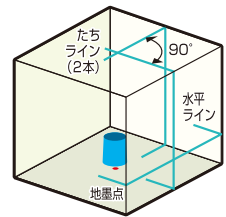

RGL-500

RGL-400

**3段階
電池残量表示**

2WAY電源

突然の電池切れでも安心! ACアダプター標準付属

**精度
±1mm/7m**

DSL-93RG

RGL-600