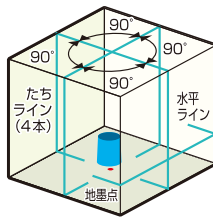

RGL-500

RGL-400

**3段階
電池残量表示**

2WAY電源

突然の電池切れでも安心! ACアダプター標準付属

**精度
±1mm/7m**

DSL-93RG

RGL-600