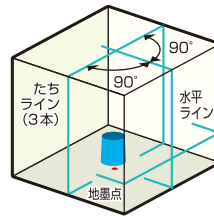

RGL-500

RGL-400

**3段階
電池残量表示**

2WAY電源

突然の電池切れでも安心! ACアダプター標準付属

**精度
±1mm/7m**

DSL-93RG

RGL-600