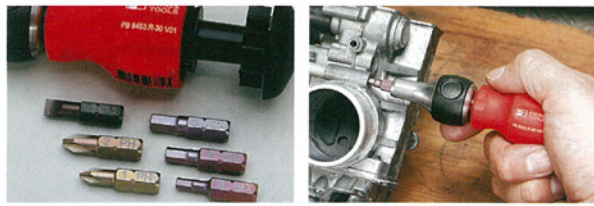

Zeppan
MACHINE

MOTO MECHANIC

The Recommend Tools

スライドタイプのホルダーにプラス(PH1、2)とマイナス(3)、ヘックス(3、4、5mm)をセット。ラチェットの操作感は軽快。

ビット内蔵なのに超薄肉のスリムグリップ

グリップに6個のビットを収納できるPBインサイダーの最新モデルは、ギアラチェットを採用。正転、逆転、固定を選べば、手首のスナップだけでスピーディなねじ回しが可能。ラチェット付きでもコンパクトなので、狭い場所でも使いやすい。