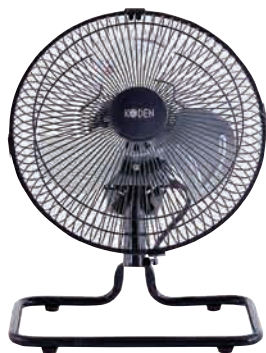

工業扇

安定感のある汎用性の高い樹脂羽根

- ◎45cm樹脂羽根
- ◎サイズ:
W80xD70xH113~143cm
- ◎風量3段階切替
- ◎左右自動首振り・上下手動首振り
- ◎電源コード長:約1.8m

スポットクーラー

排水を抑えた省ドレン設計で
お手入れ簡単

工場などの
温度管理に

- ◎サイズ:W39 x D43 x H81cm
(ダクト含まず)
- ◎質量:約36.0kg
- ◎冷房能力:2.2/2.5KW (50/60Hz)
- ◎熱交換機一体のミニドレン採用
- ◎電源コード長:約2m
- ◎冷風ダクト径:Φ120mm

工業扇 (三脚型) 品番:KSF4503-H/2018
税抜定価 ¥ 11,750

スポットクーラー 品番:KSM250D
税抜定価 ¥ 98,000

—ご注文書—

貴社名

ご注文番号

◎工業扇 (三脚型) KSF4503-H/2018

ご注文数:

台

◎スポットクーラー KSM250D

ご注文数:

台

※掲載価格はすべて税抜定価です

※電気代の目安は“強”で使用した場合、1KWH:27円(税込)で計算

コンパクトながら **ワイド** に送風できる据置き型！

◎上下左右にそれぞれ 20°
大きな首ふりで風を送ります

◎コンパクトなので机や棚の上、
キッチンの脇などなど
狭いところに最適

工業扇（据置き型）
品番：KSF2571-K

定価 ¥7,500

- ◆25cm アルミ羽
- ◆サイズ：W30.5xD21.4xH37cm
- ◆電源コード：約 1.8m
- ◆質量：1.53kg
- ◆電気代の目安（円 / 時間）：
1.1 円 (50Hz)/1.2 円 (60Hz)

広さに応じて選べる大・小サイズ

◎倉庫内の温度を下げる、空気の喚起・循環、ペイントや接着剤の乾燥などなど…

◎前後に頑丈な金属ガード付き