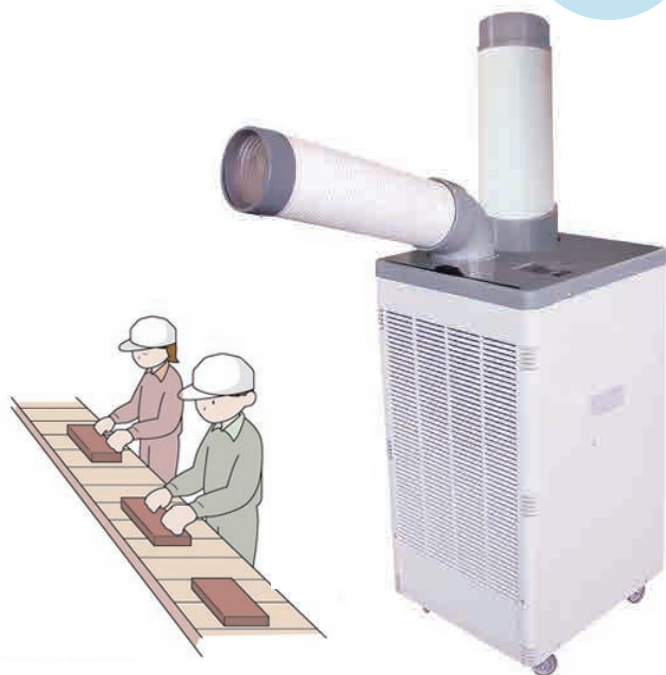

工業扇

安定感のある汎用性の高い樹脂羽根

- ◎45cm樹脂羽根
- ◎サイズ:
W80xD70xH113~143cm
- ◎風量3段階切替
- ◎左右自動首振り・上下手動首振り
- ◎電源コード長:約1.8m

スポットクーラー

排水を抑えた省ドレン設計で
お手入れ簡単

工場などの
温度管理に

- ◎サイズ:W39 x D43 x H81cm
(ダクト含まず)
- ◎質量:約36.0kg
- ◎冷房能力:2.2/2.5KW (50/60Hz)
- ◎熱交換機一体のミニドレン採用
- ◎電源コード長:約2m
- ◎冷風ダクト径:Φ120mm

工業扇 (三脚型) 品番:KSF4503-H/2018
税抜定価 ¥ 11,750

スポットクーラー 品番:KSM250D
税抜定価 ¥ 98,000

—ご注文書—

貴社名

ご注文番号

◎工業扇 (三脚型) KSF4503-H/2018

ご注文数:

台

◎スポットクーラー KSM250D

ご注文数:

台

※掲載価格はすべて税抜定価です

※電気代の目安は“強”で使用した場合、1KWH:27円(税込)で計算

コンパクトながら **ワイド** に送風できる据置き型！

◎上下左右にそれぞれ 20°
大きな首ふりで風を送ります

◎コンパクトなので机や棚の上、
キッチンの脇などなど
狭いところに最適

工業扇（据置き型）
品番：KSF2571-K

定価 ¥7,500

- ◆25cm アルミ羽
- ◆サイズ：W30.5xD21.4xH37cm
- ◆電源コード：約 1.8m
- ◆質量：1.53kg
- ◆電気代の目安（円 / 時間）：
1.1 円 (50Hz)/1.2 円 (60Hz)

広さに応じて選べる大・小サイズ

◎倉庫内の温度を下げる、空気の喚起・循環、ペイントや接着剤の乾燥などなど…

◎前後に頑丈な金属ガード付き