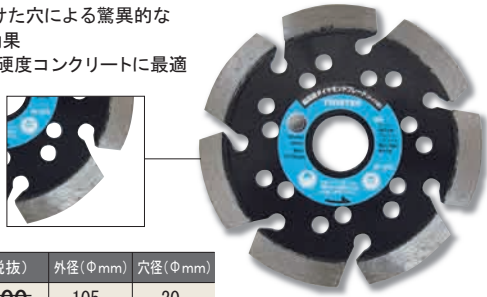

最高級ダイヤモンドカッター

- ●超高速切断・竜巻状に設けた穴による驚異的な放熱効果・長寿命・消音効果
- ●特に鉄筋コンクリート・高硬度コンクリートに最適

SALE

ツイスター
ダイヤモンドカッター

品番	定価(税抜)	外径(Φmm)	穴径(Φmm)
TWISTER-105	~~¥13,000~~	105	20