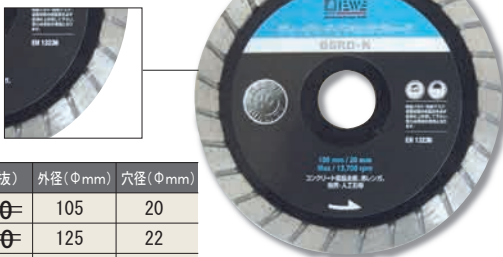

コンクリートから自然・人工石までOK!

- ●高品質なエコミーブレード
- ●コンクリートから自然・人工石まで幅広く対応

SALE

BSRDK
ダイヤモンドカッター

品番	定価(税抜)	外径(Φmm)	穴径(Φmm)
BSRDK-105	~~¥7,400~~	105	20
BSRDK-125	~~¥9,400~~	125	22
BSRDK-150	~~¥9,800~~	150	22