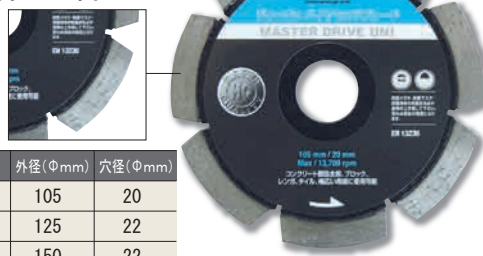

オールマイティな優れもの

- ●ツイスターに次ぐ高級ブレード
- ●高速切断・長寿命・消音タイプ
- ●コンクリート・ブロック・硬質レンガ等オールマイティに切断できます

マスタードライブ
ユニバーサル
ダイヤモンドカッター

品番	定価(税抜)	外径(Φmm)	穴径(Φmm)
MSD-105	~~¥11,000~~	105	20
MSD-125	~~¥15,000~~	125	22
MSD-150	~~¥18,000~~	150	22