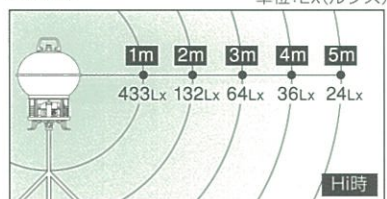

■照度表

■点灯時間 Hi時(100%) **連続約7時間**
Low時(50%) **連続約14時間**

■充電時間 **約3.5時間**

※点灯時間・充電時間は目安であり、
バッテリーの状態や個体差によって変化します。

専用充電器

2段階まで段積み可能

収納・保管スペースが
2倍に利用できます。