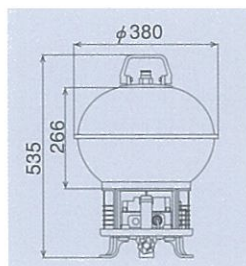

■寸法図

■仕様表

HATAYA JANコード 49-30510

型式	電池仕様	光源	点灯時間 (h)	充電時間 (h)	摘要	三脚 取付部 寸法	質量 (kg)	梱包 (台)	標準価格 (円)	JANコード
LLA-35B	定格48.1V 5,200mAh リチウムイオン電池	35W 高輝度LED	Hi時/連続約7 Low時/連続約14	約3.5	明るさ2段階 切り替え式 専用充電器付	φ27	7.1	1	オープン価格	31402-0

●LED光源にはばらつきがあるため、LED光源毎に発光色・明るさが若干異なる場合があります。●ガスが発生する場所や可燃物の近くでは絶対に使用しない。●本製品は仮設用です。施設照明用途には使用しないでください。●バッテリーは空の状態でも長期放置せず、こまめに充電を行ってください。●本製品は屋外用ですが、充電する場合は、必ず屋内の水やホコリがからない換気された場所で行ってください。●使用済み電池パックのリサイクルにご協力ください。

安全に関するご注意

ご使用前に、取り扱い説明書をよくお読みいただいた上で、正しくお取り扱いください。

※仕様は品質向上のため、予告なしに変更する場合があります。

株式会社ハタヤリミテッド 株式会社 畑屋製作所

ハタヤリミテッド本社/名古屋市中区大須四丁目10番90号 〒460-0011 TEL(052)261-3821(代)

畑屋製作所本社工場/名古屋市瑞穂区浮島町12番24号 〒467-0854 TEL(052)692-7211(代)

岐阜工場/岐阜県瑞穂市十八条586番3 〒501-0314 TEL(058)328-5700(代)

●東京支社 ●仙台支店 ●北関東支店 ●名古屋支店 ●大阪支店

●広島支店 ●福岡支店 ●新潟営業所 ●札幌営業所 ●岐阜物流センター

■関連会社

ハタヤオーケーエス株式会社 東京都大田区昭和島一丁目1番5号 〒143-0004

松栄興産 株式会社 岐阜県瑞穂市十八条586番3 〒501-0314

顧客サービスデスク 0120-686-888 (通話料無料) ホームページ <http://www.hataya.jp>