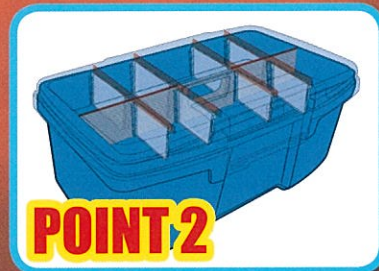

丈夫で握りやすい!
大型カーブハンドル。

品名: スピーディーボックス
品番: SDB-475
入数: 4個 重量: 2.0Kg
サイズ: 475(L)×280(W)×220(H)mm
材質: <本体>高耐衝撃性コーポリマー
<バックル>ポリアセタール

SDB-475 レッド

もしもの場合も
安心のサブロック付!

収納例

長物・幅広工具が
収納可能。

写真はイメージです。

スーパー強度!

SDB-475 ブルー

材質: 高耐衝撃性コーポリマー樹脂使用
耐荷重: 870kgf 取手引張強度: 102kgf
奈良県産業振興総合センターにて試験実施
※耐荷重・取手引張強度は、均等に力をかけた測定値です。
衝撃値及び保証値ではございません。

目安内寸法(mm)

使いやすいワンバックル! PAT.P

蓋部リブと
中皿仕切板の連動で

開け方を選べる
2WAYオープン方式 PAT

POINT 1

片手で(手袋装着でも)
オープン&クローズ!

POINT 2

小物が混ざらない。
※中皿取手部除く。

POINT 3

蓋を横にスライドさせると
蓋が更にかかります。