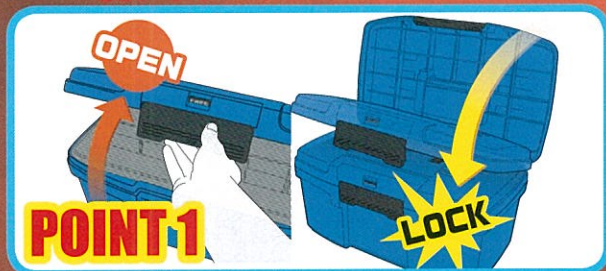

SDB-475 ブルー

材質: 高耐衝撃性コーポリマー樹脂使用
耐荷重: 870kgf 取手引張強度: 102kgf
奈良県産業振興総合センターにて試験実施
※耐荷重・取手引張強度は、均等に力をかけた測定値です。
衝撃値及び保証値ではございません。

目安内寸法(mm)

使いやすいワンバックル! PAT.P

蓋部リブと
中皿仕切板の連動で

開け方を選べる
2WAYオープン方式 PAT

POINT 1

片手で(手袋装着でも)
オープン&クローズ!

POINT 2

小物が混ざらない。
※中皿取手部除く。

POINT 3

蓋を横にスライドさせると
蓋が更にかかります。