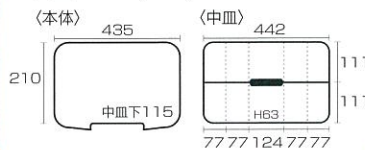

丈夫で握りやすい!
大型カーブハンドル。

品名: スピーディーボックス
品番: SDB-475
入数: 4個 重量: 2.0Kg
サイズ: 475(L)×280(W)×220(H)mm
材質: <本体>高耐衝撃性コーポリマー
<バックル>ポリアセタール

SDB-475 レッド

もしもの場合も
安心のサブロック付!

収納例

長物・幅広工具が
収納可能。

写真はイメージです。

スーパー強度!

SDB-475 ブルー

材質: 高耐衝撃性コーポリマー樹脂使用
耐荷重: 870kgf 取手引張強度: 102kgf
奈良県産業振興総合センターにて試験実施
※耐荷重・取手引張強度は、均等に力をかけた測定値です。
衝撃値及び保証値ではございません。

目安内寸法(mm)

使いやすいワンバックル! PAT.P

蓋部リブと
中皿仕切板の連動で

開け方を選べる
2WAYオープン方式 PAT

POINT 1

片手で(手袋装着でも)
オープン&クローズ!