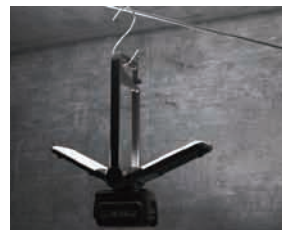

Panasonic®

大好評の LED マルチ投光器に 鮮烈な「赤」 新登場

驚きの
1500 ルーメン

見やすい
昼白色

3 段階の
明るさ切替

照らし方自在の
2 面フレキシブル

フック内臓ハンドルで、
吊り下げ時も安心

工事用 充電 LED マルチ投光器

品番	EZ37C3-R (レッド) EZ37C3 (ブラック)
電源	<別売>Panasonic プロ用電池パック 14.4V/18V/21.6V
光束	約 1500 ルーメン
点灯モード	強<100%>中<50%>弱<10%>
照射角度	開閉 0-90° (刻みで 7 段階)、回転 0-270° (刻みなし自由回転)
ハンドル回転角度	0-360° (22.5° 刻みの 17 段階)
お知らせ機能	電池切れ、LED 高温、電池高温
本体寸法	全長 125 × 全高 312 × 幅 96mm
質量	610g

フック付きで吊るせる! 照射範囲は2パターン!

- 目的の場所が照らせる4段首振り機能付
- 持ち運びに便利、肩掛けベルト付
- 電池切れお知らせ機能付

工事用充電 LED ライト

¥13,000

- 明るさ (lx): 天面 約 55、側面 約 380
- 質量 (g): 340
- 本体寸法 (mm): 全長 287× 全高 124× 全幅 55

品番: EZ37C2

面倒な後片付けが楽に!

- 18V と 14.4V、1 台で両方使える
- 風量調整機能付