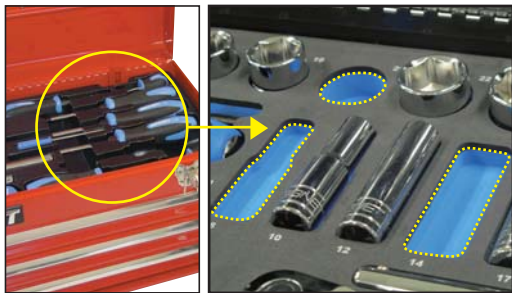

GREEN

800S-8811GR
(000856 800147)

NEW Color!!

SPECIAL FEATURES

1) 工具管理の新たな提案—さらなる進化したTRシステム

トレイにはツールのサイズや品番を印刷しており、ツールの管理も容易に行えます。
※TRシステム=Tool Recognition (認識)システム

ツールがない場合の視認性が 黒と青の2色のトレイは
大幅に向上したTRシステム。 ツールがない場合でも一目瞭然!

2) 1/4" DRソケット&ビットセットと 3/8" DR-1/4" ヘックスピットアダプターを追加 作業範囲が格段に広がる

1/4" DRソケット&ビットセット

- 【セット内容】
- 1/4" HEXプラスビット: #1-2・3
 - 1/4" HEXマイナスビット: 4x0.8-5.5x1.6-5x1.2mm
 - 1/4" HEX六角ビット: 3-4-5-6-7-8mm
 - 1/4" HEXヘックスロービット: T10/T15/20/25/30/40
 - 1/4" DRソケット: 8-10-12-13-14mm
 - ソケットアダプター: 3/8" DR x 1/4" DR
 - ギアレッチビットアダプター: 10mm x 1/4" HEX