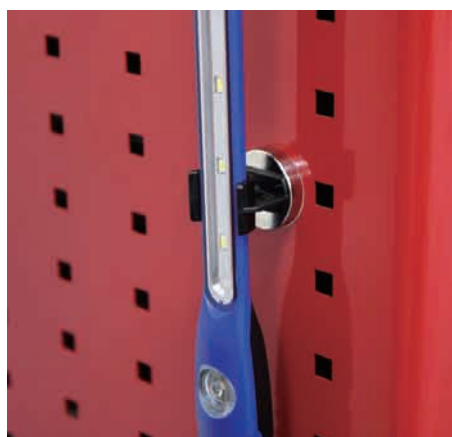

# 充電式LEDライト

スリムなボディでエンジンルーム等の狭く奥まった箇所での作業に！

質量：130g

★グリップは手にフィットする形状

★マグネットホルダー付き  
ライトに装着すると車やチェストなどにつけて使用できます！

★先端ライト付き  
先端のライトで奥まった箇所も明るく照らします！

★USB ケーブル付き  
充電式なので持ち運びに最適！USBでも充電できます。

充電：3.5時間  
連続放電可能時間：5時間  
明るさ：200ルーメン  
バッテリー：リチウムイオン2200mAh